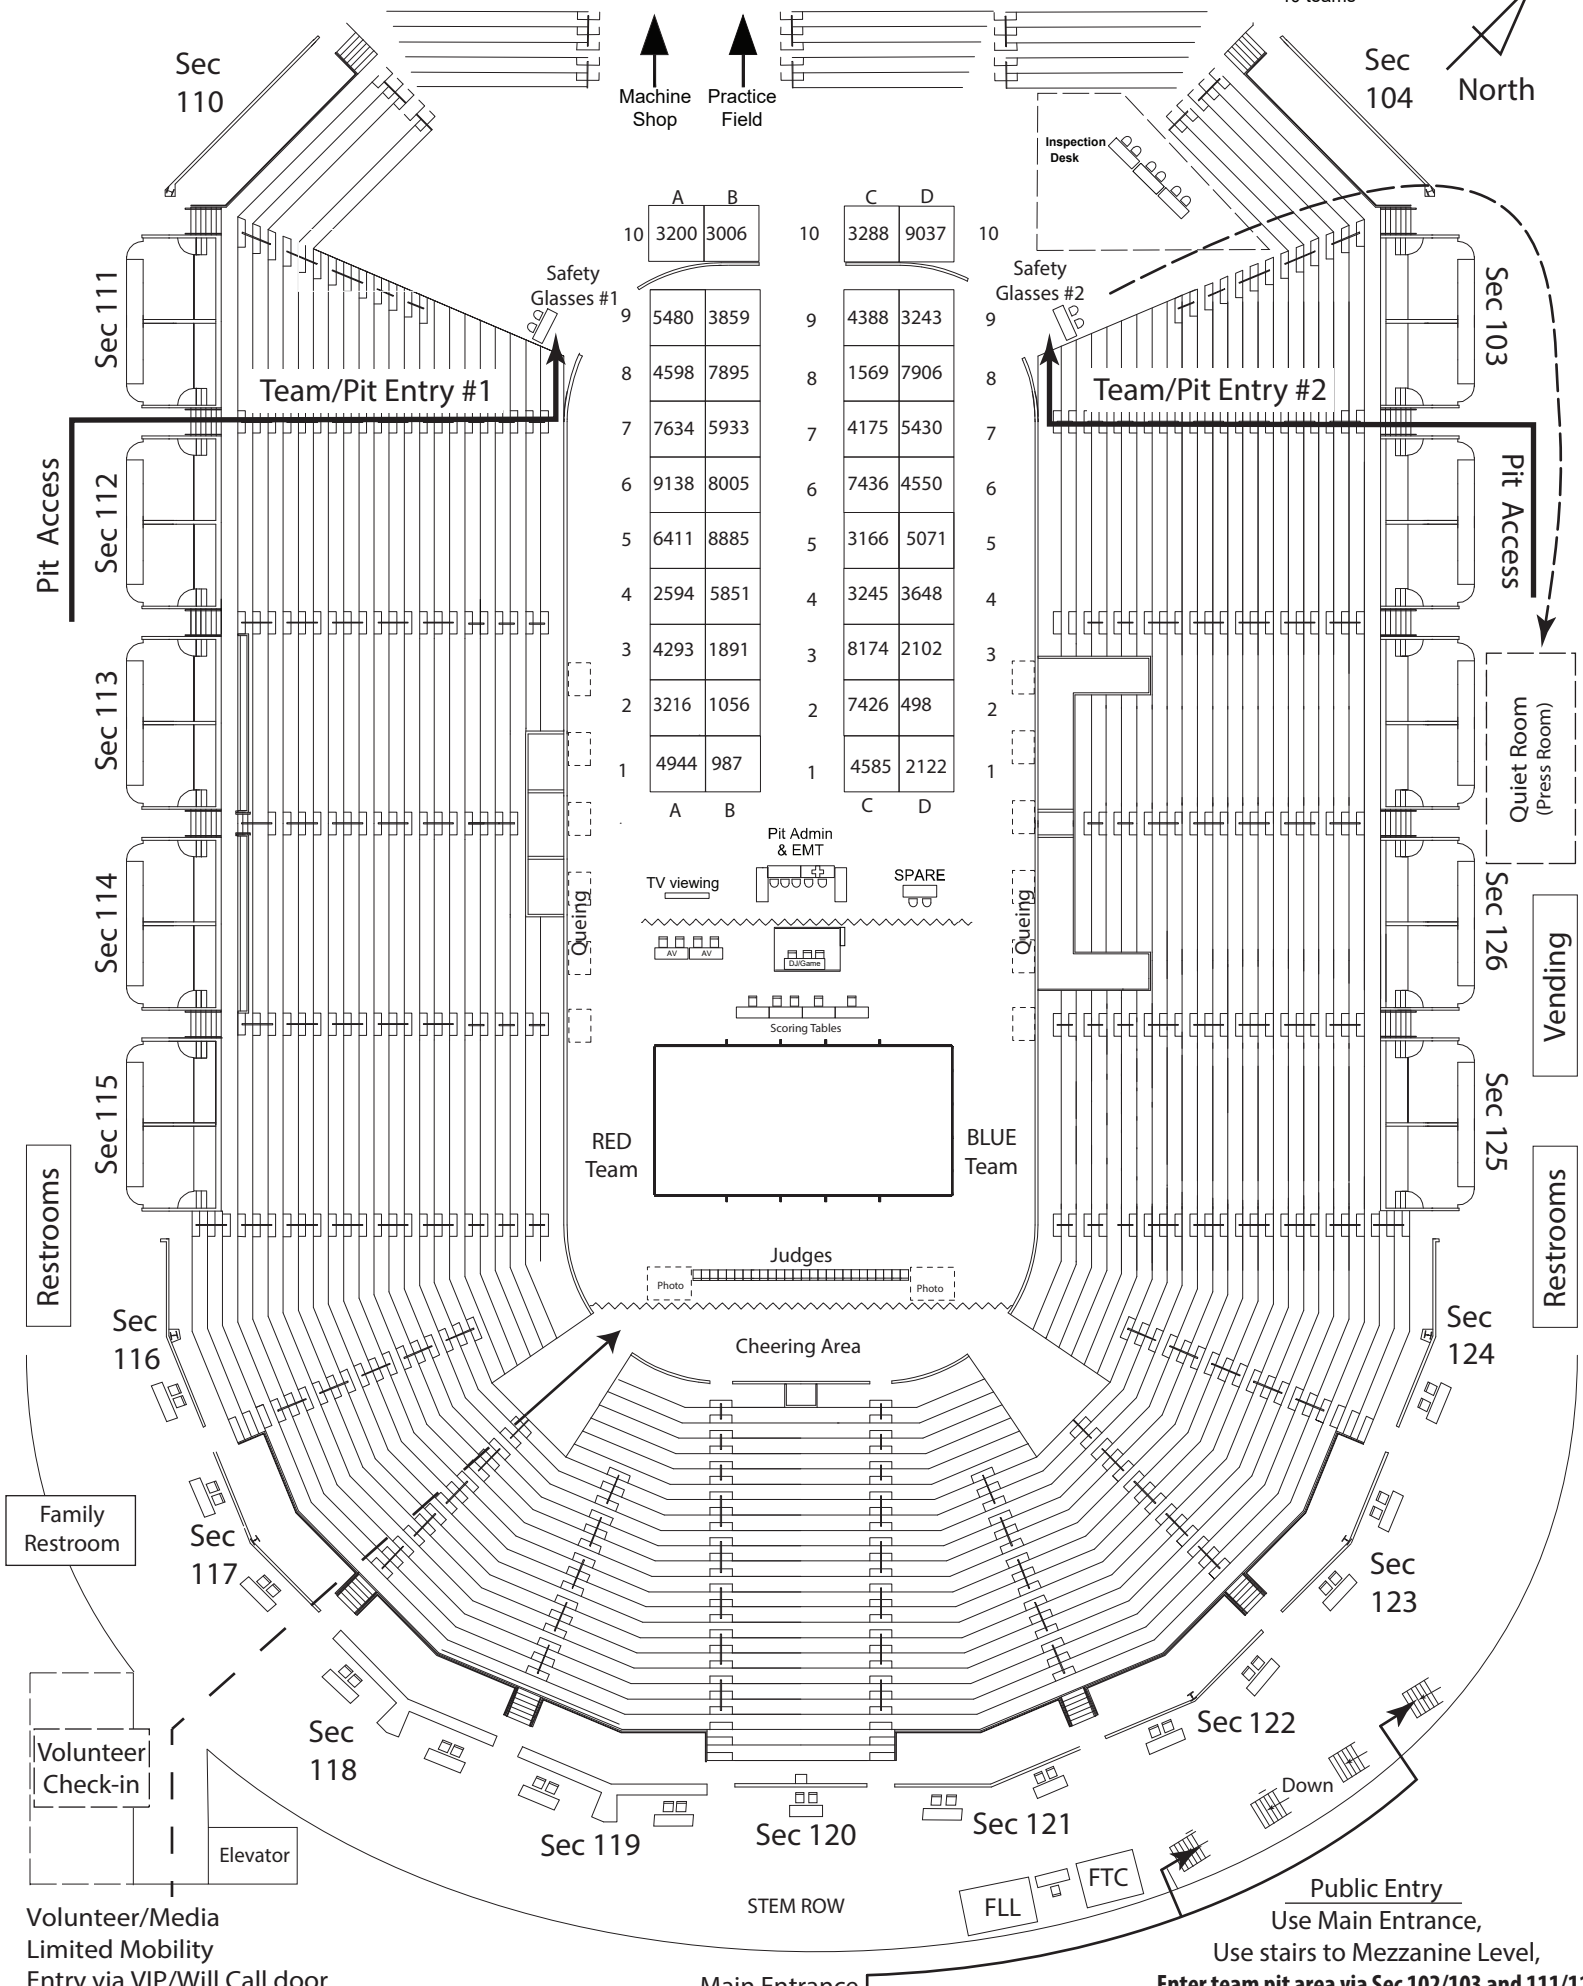

2025 Utah Regional FRC Map

Note: Pits are 10'x10'
40 teams

	A	B		C	D
10	3200	3006	10	3288	9037
9	5480	3859	9	4388	3243
8	4598	7895	8	1569	7906
7	7634	5933	7	4175	5430
6	9138	8005	6	7436	4550
5	6411	8885	5	3166	5071
4	2594	5851	4	3245	3648
3	4293	1891	3	8174	2102
2	3216	1056	2	7426	498
1	4944	987	1	4585	2122